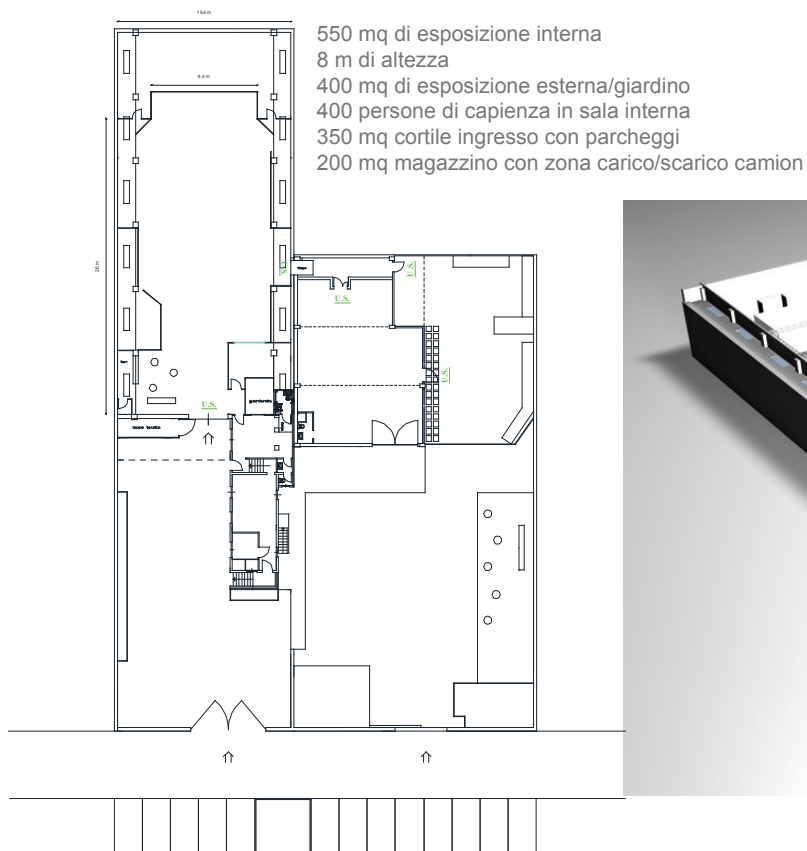

Location

Hall

Hall è composta da un'area interna di 550 mq ed una esterna della stessa dimensione, alla quale si aggiunge una terrazza con vista panoramica. Le due aree possono essere affittate separatamente a seconda dell'esigenza.