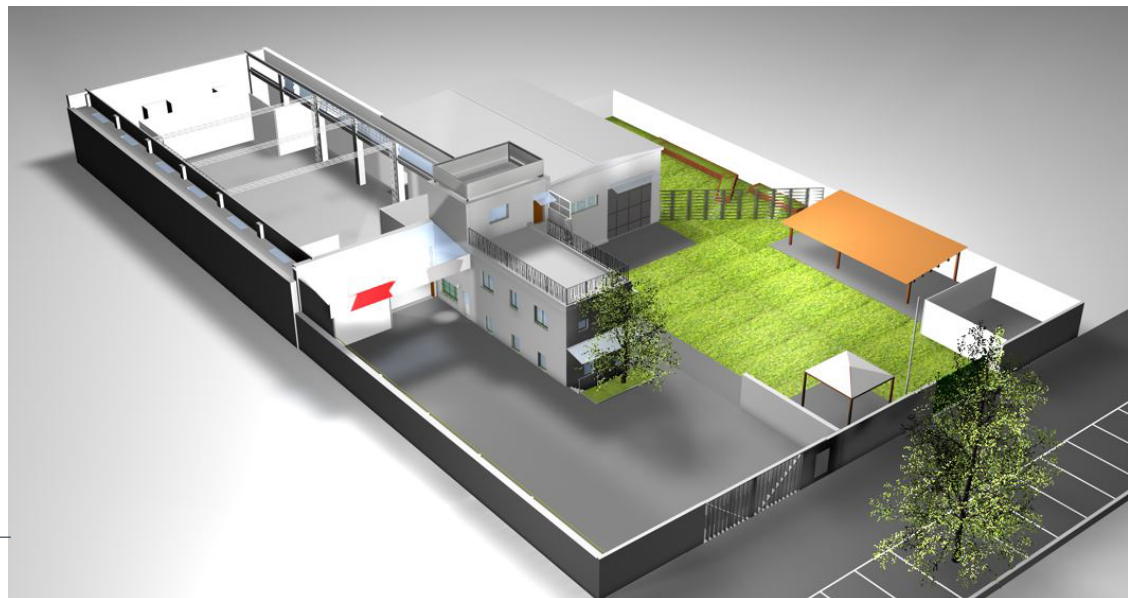

Location

Hall

Hall è composta da un'area interna di 550 mq ed una esterna della stessa dimensione, alla quale si aggiunge una terrazza con vista panoramica. Le due aree possono essere affittate separatamente a seconda dell'esigenza.